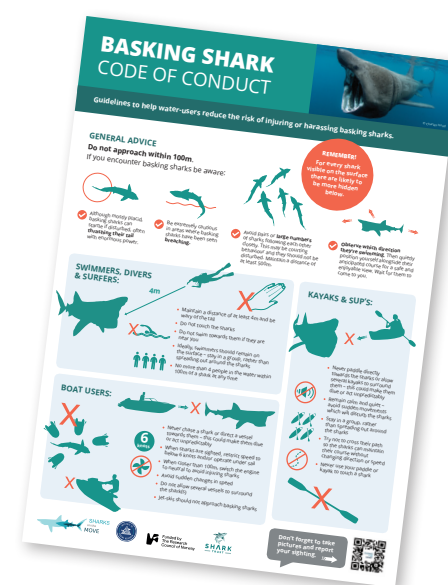

BRUGDE

Det er fullt mulig å se brugde i våre farvann. Finn ut mer om forskningen vår, hvordan du kan bidra og hvordan du bør opptre i møte med disse fantastiske dyrene.

© Charles Hood

Hva skal du gjøre om du ser brugde?

Brugda kommer opp til overflaten for å spise plankton. Hold avstand, hold deg rolig og ring oss på **haitelefonen +47 552 385 60**. Da kan du bidra til at vi får satelittmerket haien.

Rapporter din observasjon

Hjelp oss med å finne ut mer ved å ta bilder og registrere:

- Dato og klokkeslett
- Sted og koordinater
- Lengde og atferd

Last opp din observasjon til vår folkeforskningsportal Dugnad for Havet: dugnadforhavet.no

Finn ut mer om prosjektet "Sharks on the Move". Her finner du også nedlastbar informasjon, blant annet en anbefaling om hvordan du bør oppføre deg i møte med brugde.

Støttet av
Forskningsrådet