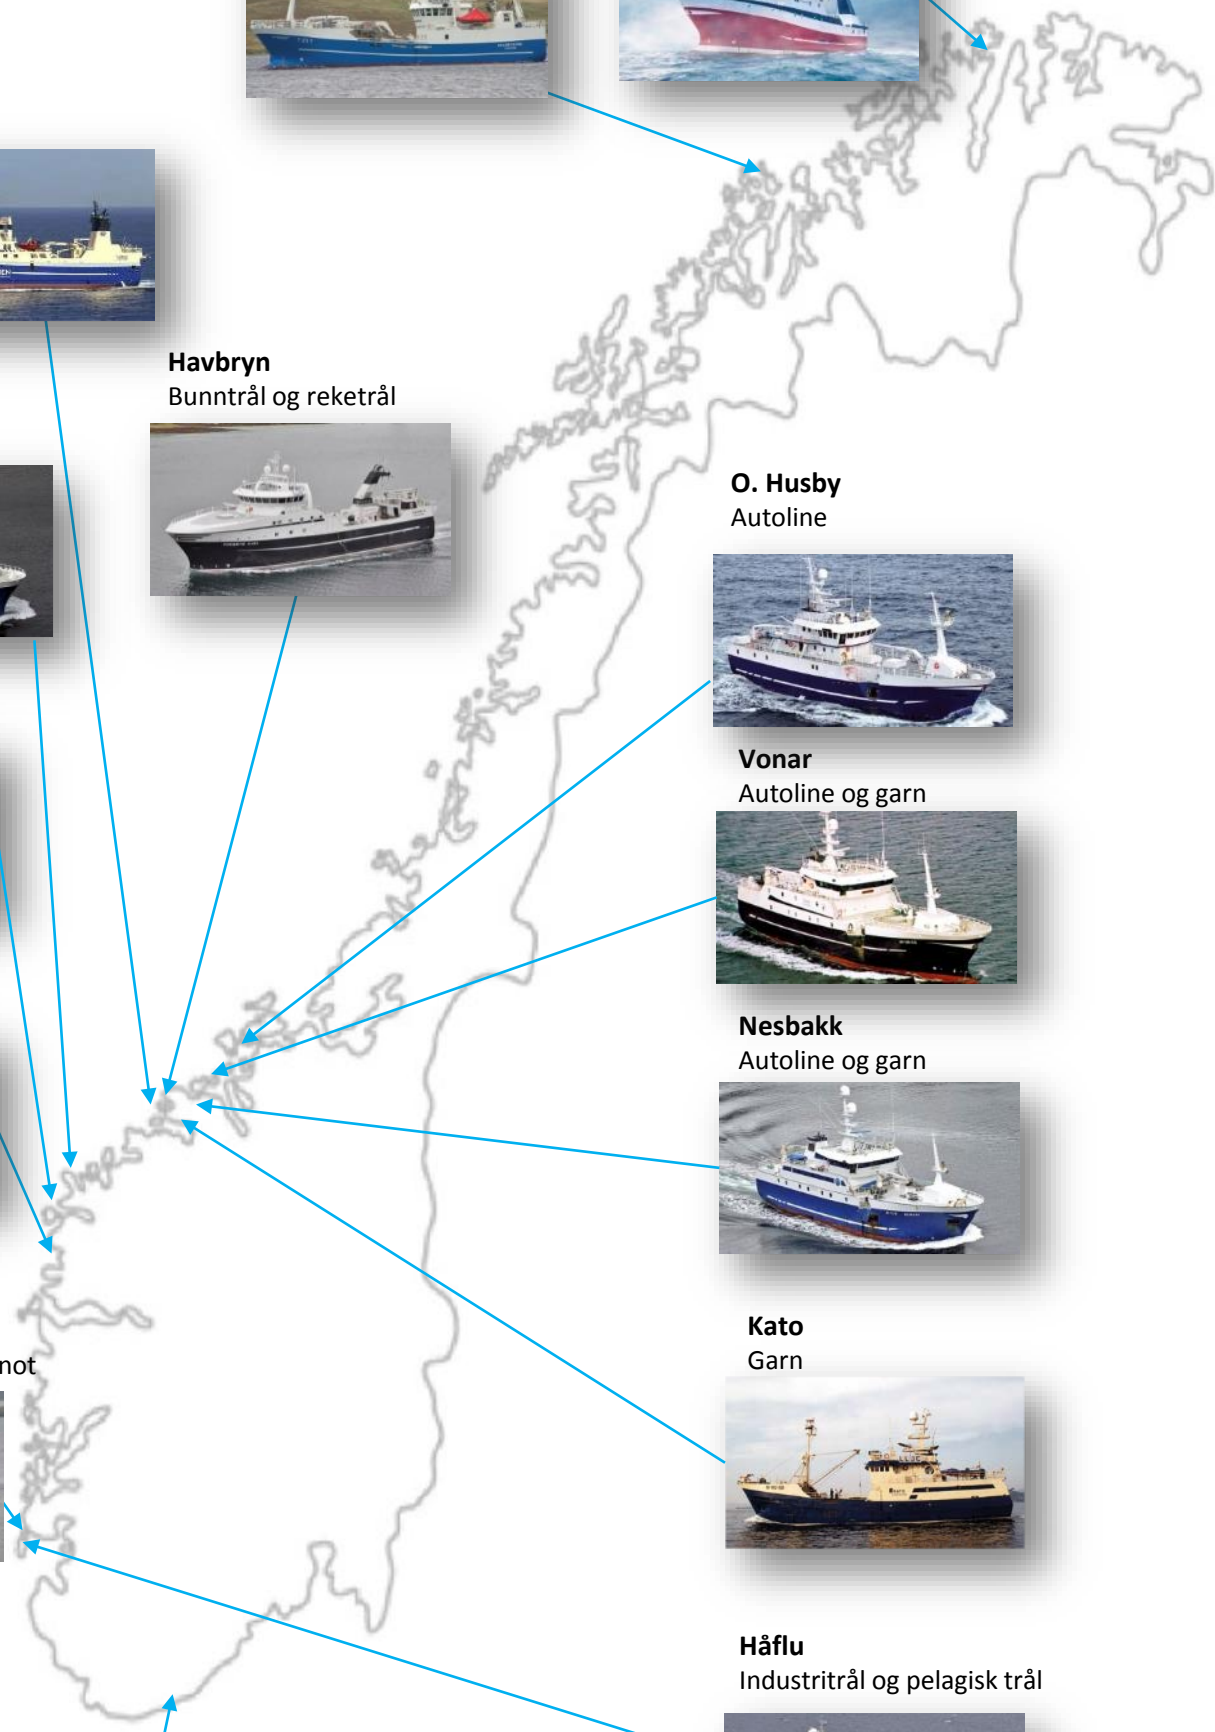

Skagøysund
Snurrevad og kystnot

Hermes
Bunntrål og reke-trål

Ramoen
Bunntrål

Atlantic
Autoline

Havbryn
Bunntrål og reke-trål

O. Husby
Autoline

Skjongholm
Garn

Vonar
Autoline og garn

Hovden Viking
Snurrevad og kystnot

Nesbakk
Autoline og garn

Vikingbank
Industritrål, pelagisk trål og not

Kato
Garn

Nesejenta
Garn

Håflu
Industritrål og pelagisk trål

Havgående Referanseflåten 2018

Fartøy	Eier	Adresse	Reg.nr.	Kallesignal	Lengde (m)	Redskap
Atlantic	Atlantic Longline A/S	Ålesund	SF - 9 - V	LIYX	44,85	Autoline
O. Husby	O. Husby Fiskebåtrederi AS	Averøy	M - 161 - AV	LJQG	51,7	Autoline
Nesbakk	Nesbakk A/S	Godøya	M - 72 - G	LJZJ	44,8	Autoline, garn
Vonar	Finnøy Fiskeriselskap A/S	Harøy	M - 188 - SØ	LMCJ	49,5	Autoline, garn
Skjongholm	Skjongholm A/S	Barekstad	SF - 7 - F	LHSQ	34	Garn - hovedvekt i Nordsjøen
Nesejenta	Nesefisk A/S	Lindesnes	VA - 82 - LS	3YWO	32,6	Garn – hovedvekt i Nordsjøen
Kato	Fiskebåtredieriet Kato A/S	Myklebost	M-192-SØ	LLJC	38,2	Garn - hovedvekt i Barentshavet
Vikingbank	Cetus A/S	Vedavåg	R - 3 - K	LLAS	61,75	Industritrål, pelagisk trål, not
Hovden Viking	Hovden Senior A/S	Selje	SF - 4 - S	JWLM	37,5	Snurrevad, Kystnot
Skagøysund	Skagøysund A/S	Sommarøy	T - 23 - T	LMUR	38,1	Snurrevad, Kystnot
Ramoen	Ramoen A/S	Ålesund	M - 1 - VD	LNDV	75,5	Torsketråler - fabrikk
Håflu	Håflu A/S	Bokn	R222B	LEQI	42,5	Industritrål, pelagisk trål
Hermes	Hermes A/S	Sør - Tverrfjord	F - 1 - L	LLOP	48,4	Torsketråler og reke-trål
Havbryn	Havbryn A/S	Kjerstad	M - 325 - H	LDBT	69,9	Torsketråler og reke-trål

Odd Yngve - garn

Charmi – snurrevad

Solgløtt - garn

Øyværing – line og garn

Vornesværing – line og garn

T. Sivertsen – line og garn

Hellskjær - garn

Ægir – line og garn

Økssund – garn

Rånes Viking – line og garn

Haldorson - garn

Tormo – Rekestrål

Mostein – Rekestrål

Skogsøyjenta - garn

Brattholm – garn og rekestrål

Kystreferanseflåten 2018