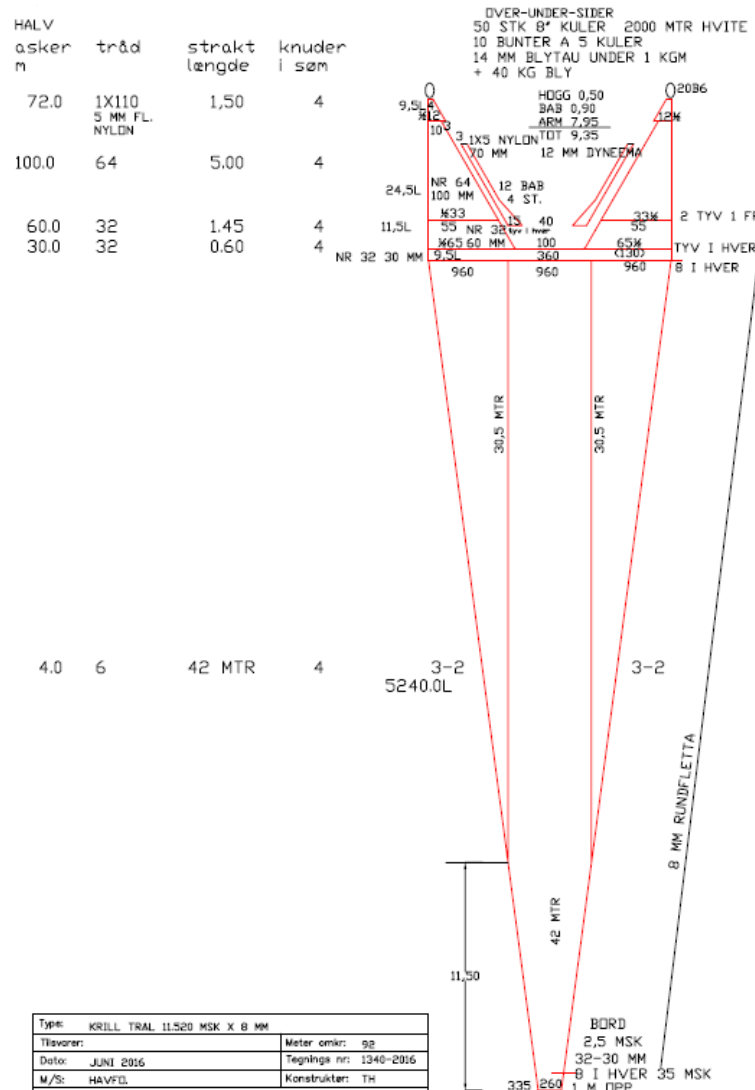

Krilltrål

Ref.id.: KS&SMS-07-1-3-2-3-01

Standard

Side 1 av 1

Dokumenter kan skrives ut, men k

Dok.id: D04217

Versjon: 1.0

Type: KRILL TRAL 11520 MSK X 8 MM	Meter omkr: 92
Tilsvor:	Tegnings nr: 1340-2016
Dato: JUNI 2016	Konstruktør: TH
M/S: HAVFEL	