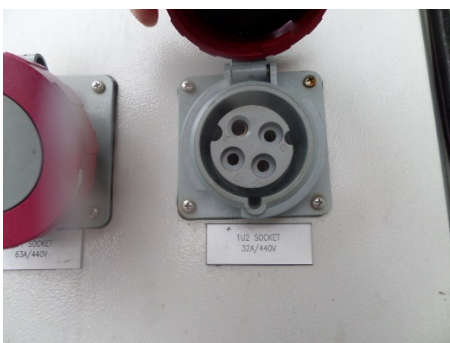

KH - Strømkontakter dekk typer / Types of electrical outlet and outlet cover

Ref.id.: KS&SMS-03-2-13-8-09

Skjema

Side 1 av 1

230V 16 Amp (316RAM9)

690V 32 Amp (332RAM5)

230V 32 Amp (332RAM9)

400V 32 Amp (332RAM6)

230V 125 Amp (3125RU9W)

440V 125Amp (3125RU11W)

440V 32 Amp (332RAU11W)

110V 16/32 Amp (316RAU4W /332RAU4W)