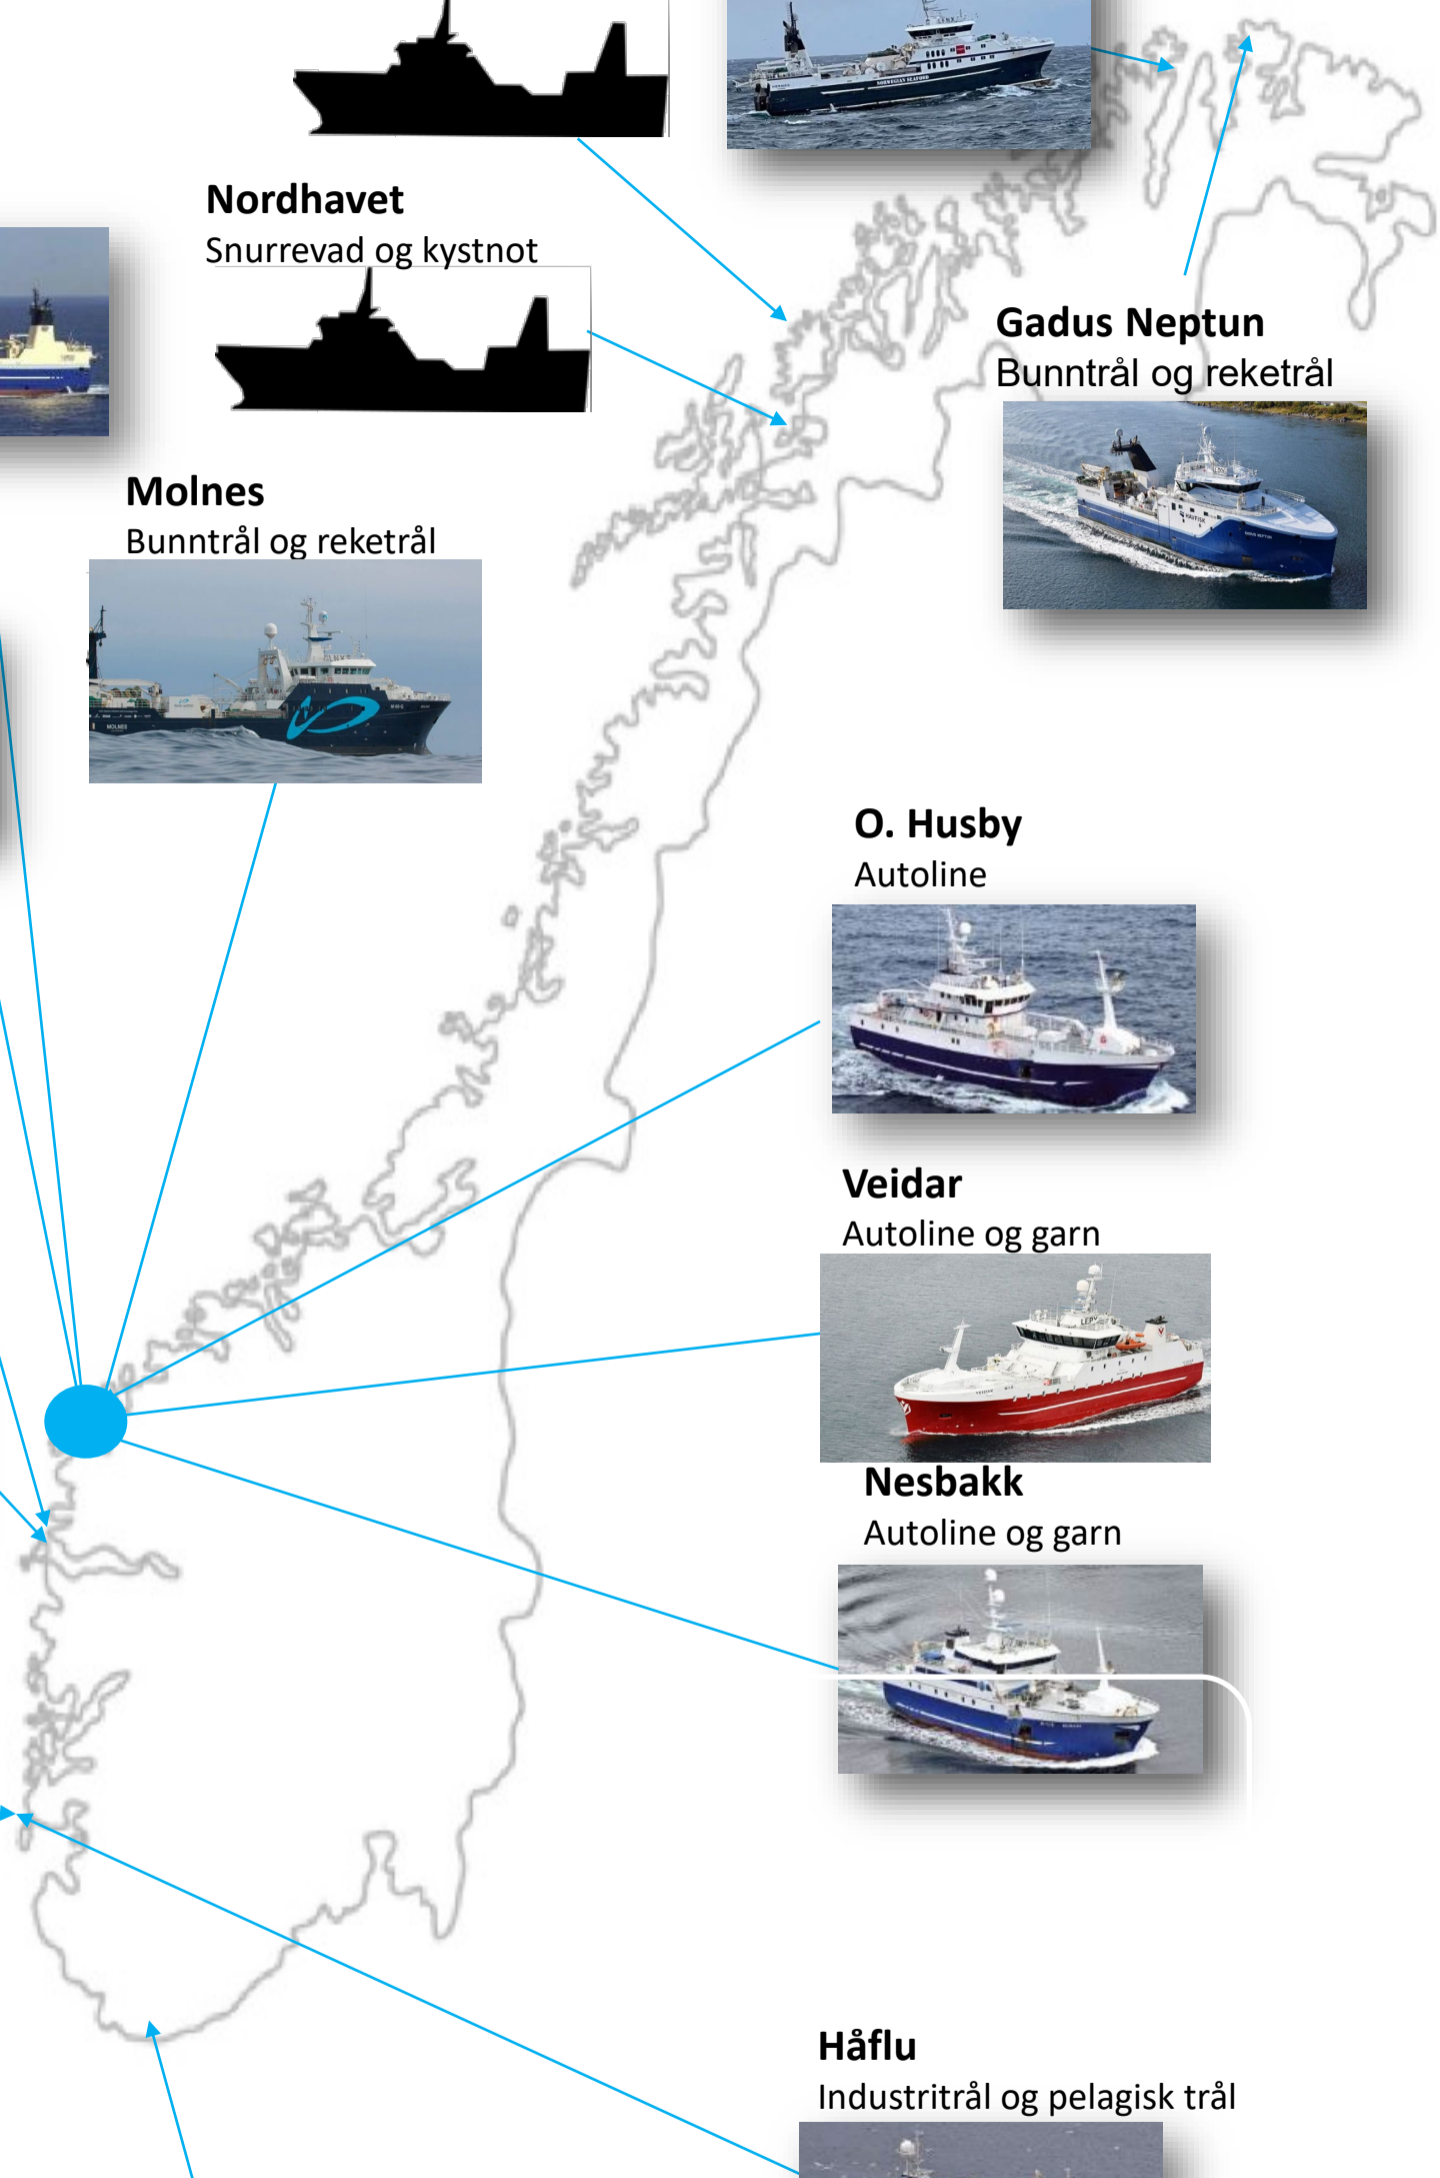

**Molnes**  
Bunntrål og reke-trål

**O. Husby**  
Autoline

**Skjongholm**  
Garn

**Hovden Viking**  
Snurrevad og kystnot

**Veidar**  
Autoline og garn

**Cetus**  
Industritrål og pelagisk trål

**Nesbakk**  
Autoline og garn

**Nesegutten**  
Garn

**Håflu**  
Industritrål og pelagisk trål

# Kystreferanseflåte 2025

Øyværing – line og garn

Fartøy – Garn/line

Aurora – Line/snurrevad

Fartøy –  
1. snurrevad/line  
2. Garn

Norhav – Garn

T. Sivertsen – line og garn

Fartøy –  
1. snurrevad/line  
2. Garn

Sørhav – garn

Ægir – Line/garn

Marlin – Line

Grønholm – garn

Dennis Olai – garn

Vester Junior – garn

Fartøy – garn

Høylandsjento – garn