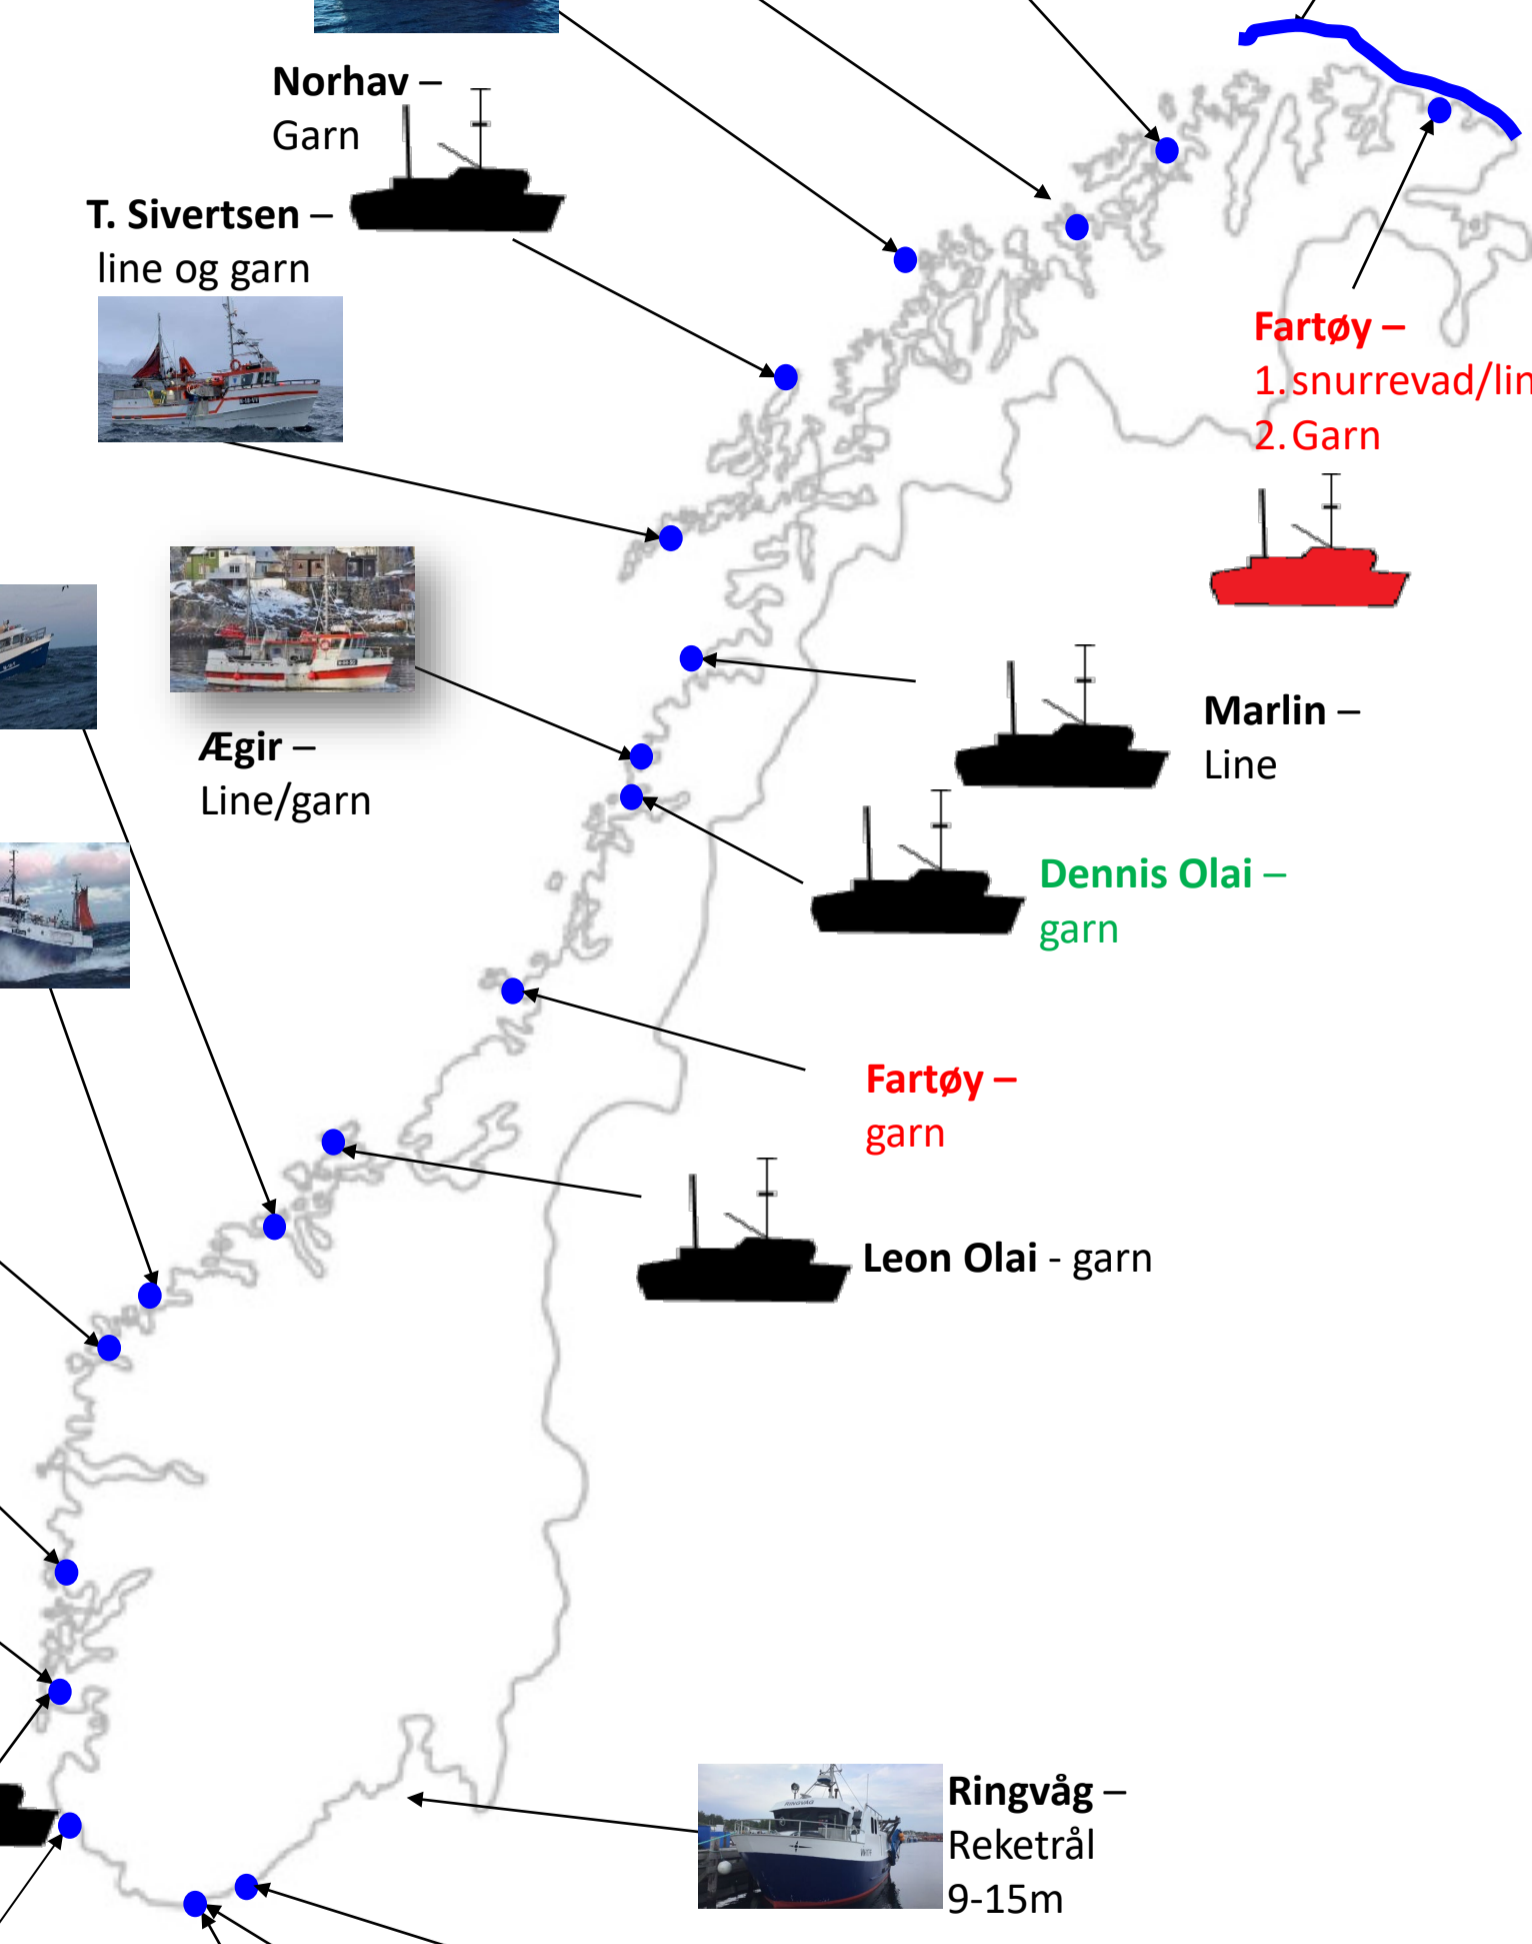

**Molnes**  
Bunntrål og reke-trål

**O. Husby**  
Autoline

**Skjongholm**  
Garn

**Hovden Viking**  
Snurrevad og kystnot

**Veidar**  
Autoline og garn

**Cetus**  
Industritrål og pelagisk trål

**Nesbakk**  
Autoline og garn

# Kystreferanseflåte 2025

Øyværing – line og garn

Fartøy – Garn/line

Aurora – Line/snurrevad

Fartøy –  
1. snurrevad/line  
2. Garn

Norhav – Garn

T. Sivertsen – line og garn

Fartøy –  
1. snurrevad/line  
2. Garn

Sørhav – garn

Ægir – Line/garn

Marlin – Line

Grønholm – garn

Dennis Olai – garn

Vester Junior – garn

Fartøy – garn

Høylandsjento – garn

Leon Olai – garn

Vicma – Snurrevad

Kvartnes – garn

Ringvåg – Reke­trål 9-15m

Tangen – Reke­trål 15-28m

Randøyjenta – garn

Brattholm – Reke­trål og snurrevad 9-15m

Aganthyr – Reke­trål 9-15m